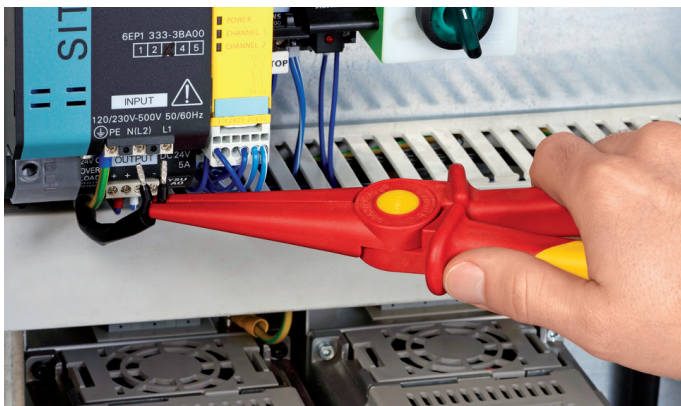

Lâminas de cabo

IEC 60900 DIN EN 60900

98
5

- > Ergonomia melhorada através da forma do cabo com proteção antideslizante confortável
- > Mais segurança através de componentes suaves antideslizantes
- > Boa aplicação de força ao puxar a lâmina através de cavidade para o dedo polegar e "ganchos impulsores" na extremidade do cabo
- > Lâmina fixa estável com gume reto
- > Capa de proteção transparente
- > Lâmina: aço especial para ferramentas, temperado em óleo

ASTM F1505 IEC 60900 DIN EN 60900

98
5

- > O isolamento integral reduz o risco de curto-circuito
- > Classe C; faixa de utilização até -40°C
- > Plástico, reforçado com fibra de vidro
- > Punhos com zona de plástico macio para um manuseio seguro

98 62 02
⚡ 1000 V

Com os alicates de plástico de alta qualidade e estáveis, a KNIPEX apresenta duas ferramentas à prova de ligação em ponte, para uso em peças sob tensão de até 1000V AC e DC 1500V.

Os alicates completamente de plástico também são resistentes contra campos magnéticos e totalmente livres de chispas. Eles também são ideais para uso em ambientes quimicamente agressivos.

Artigo nº	EAN 4003773-	↔ mm		⚖ g
98 62 02	073963	220	⚡ 1000 V	130

Mala compacta

de 17 peças

com ferramentas isoladas para trabalhos em instalações elétricas

IEC 60900 DIN EN 60900

98
9

- > Mala de plástico resistente ao choque
- > Equipado com um conjunto de ferramentas isoladas KNIPEX para trabalhos em instalações elétricas
- > Base de espuma sintética com cavidades para a colocação das ferramentas
- > Divisória fixável
- > Dimensões, exterior (L x A x P): 360 x 110 x 310 mm