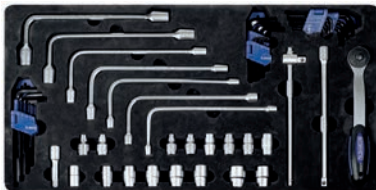

Disponíveis nos Carros Oficina:

CR-16F CR-72F CR-53F

Descrição do conjunto

TOTAL: 54 itens

Chave catraca 10"	Soquetes 1/2" 9mm	Chave allen hexagonal, ponta redonda 10mm
Barra extensora 10"	Soquetes 1/2" 8mm	Chave allen hexagonal, ponta redonda 8mm
Barra extensora 3"	Chave tipo I 19mm	Chave allen hexagonal, ponta redonda 6mm
Cabo T10" 1/2"	Chave tipo I 17mm	Chave allen hexagonal, ponta redonda 5mm
Soquetes 1/2" 24mm	Chave tipo I 13mm	Chave allen hexagonal, ponta redonda 4mm
Soquetes 1/2" 22mm	Chave tipo I12mm	Chave allen hexagonal, ponta redonda 3mm
Soquetes 1/2" 21mm	Chave tipo I 11mm	Chave allen hexagonal, ponta redonda 2,5mm
Soquetes 1/2" 20mm	Chave tipo I 10mm	Chave allen hexagonal, ponta redonda 2mm
Soquetes 1/2" 19mm	Chave tipo I 8mm	Chave allen hexagonal, ponta redonda 1,5mm
Soquetes 1/2" 18mm	Chave trafix T50	Chave allen hexagonal polegada 10mm
Soquetes 1/2" 17mm	Chave trafix T45	Chave allen hexagonal polegada 8mm
Soquetes 1/2" 16mm	Chave trafix T40	Chave allen hexagonal polegada 6mm
Soquetes 1/2" 15mm	Chave trafix T30	Chave allen hexagonal polegada 5mm
Soquetes 1/2" 14mm	Chave trafix T27	Chave allen hexagonal polegada 4mm
Soquetes 1/2" 13mm	Chave trafix T25	Chave allen hexagonal polegada 3mm
Soquetes 1/2" 12mm	Chave trafix T20	Chave allen hexagonal polegada 2,5mm
Soquetes 1/2" 11mm	Chave trafix T15	Chave allen hexagonal polegada 2mm
Soquetes 1/2" 10mm	Chave trafix T10	Chave allen hexagonal polegada 1,5mm

ref.:	C	L	H	peso
34353	662	347	35	2,6