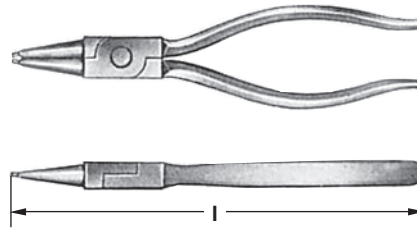

Pliers, Lineman's/Side Cutting
Pince universelle
Pinza de Combinación

Number	l mm	g	l inch	Wt. lbs.
P-35	230	445	8 1/2	.98

Pliers, Needle-Nose w/Side Cutter
Pince demi ronde, longs becs
Pinza de Punta Larga con Cortador

Number	l mm	g	l inch	Wt. lbs.
P-326	180	160	7	.34

Pliers, Pipe
Pince à gaz
Pinza para Tubo

Number	l mm	g	l inch	Wt. lbs.
8280	250	650	9 ⁴ / ₅	1.45

Pliers, Pipe
Pince à cônes
Pinza para Tubo

Number	l mm	g	l inch	Wt. lbs.
P-33	205	370	8	.78

Pliers, Round Nose (DIN 5249)
Pince ronde
Pinza de Punta Redonda

Number	l mm	g	l inch	Wt. lbs.
8264	160	110	6 ¹ / ₄	.24

Regular

(DIN 5256)

Pliers, Snap/Retaining Ring
Pince pour circlips intérieurs
Pinza Abre Anillos