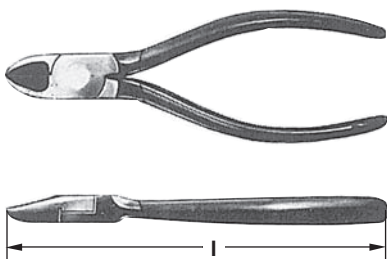

Pliers, Adjustable Combination
Pince combinée
Pinza de Combinación Ajustable

Number	a max mm	l mm	g	a max inch	l inch	Wt. lbs.
P-30	8	165	190	5/16	6 1/2	.42
P-31	13	205	235	1/2	8	.52

Pliers, Flat Nose (DIN 5248)
Pince plate
Pinza de Punta Aplanada

Number	l mm	g	l inch	Wt. lbs.
8254	160	120	6 1/4	.26

Pliers, Cutting
Tenaille
Pinza Cortadora

Number	l mm	g	l inch	Wt. lbs.
4-1242	230	400	9 7/8	.88

Pliers, Groove Joint
Pince multiprise
Pinza Junta Estrlia

Number	a max mm	l mm	g	a max inch	l inch	Wt. lbs.
P-39	45	255	400	1 1/2	10	.68
P-312	55	300	550	2 1/8	12	1.24

Pliers, Diagonal Cutting
Pince coupante diagonale
Pinza de Corte Diagonal

Number	l mm	g	l inch	Wt. lbs.
P-36	178	160	7	.35

Pliers, Lineman's/Side Cutting
Pince universelle
Pinza de Combinación

Number	l mm	g	l inch	Wt. lbs.
P-35	230	445	8 1/2	.98

Pliers, Needle-Nose w/Side Cutter
Pince demi ronde, longs becs
Pinza de Punta Larga con Cortador