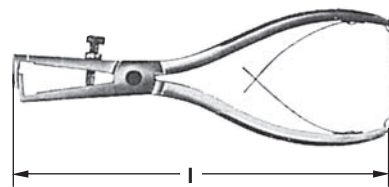

Pliers, Wire Stripping
Pince à dénuder
Pinza Quita Alambre

Number	l mm	g	inch	Wt. lbs.
8270	155	260	6	.57

AMPCO CUSTOM KITS

- MIX & MATCH...
  there is no CATCH!
- CRÉZ UN ASSORTIMENT...
  il n'y a pas de PIÈGE!
- ¡COMBÍNELAS,....
  y no hay PROBLEMA!