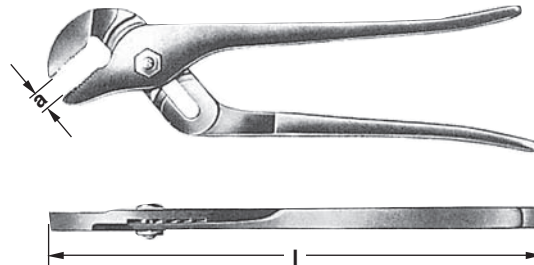

Pliers, Adjustable Combination
Pince combinée
Pinza de Combinación Ajustable

Number	a max mm	l mm	g	a max inch	l inch	Wt. lbs.
P-30	8	165	190	5/16	6 1/2	.42
P-31	13	205	235	1/2	8	.52

Pliers, Flat Nose (DIN 5248)
Pince plate
Pinza de Punta Aplanada

Number	l mm	g	l inch	Wt. lbs.
8254	160	120	6 1/4	.26

Pliers, Cutting
Tenaille
Pinza Cortadora

Number	l mm	g	l inch	Wt. lbs.
4-1242	230	400	9 7/8	.88

Pliers, Groove Joint
Pince multiprise
Pinza Junta Estrlia

Pliers, Swedish
Clé serre-tube, modèle suédois
Pinza Sueca

Number	a max mm	l mm	g	a max inch	l inch	Wt. lbs.
8286	25	315	900	1	12 3/8	2.00
8288	38	425	1400	1½	16 3/4	3.10
8290	55	560	2400	2 1/8	22	5.29