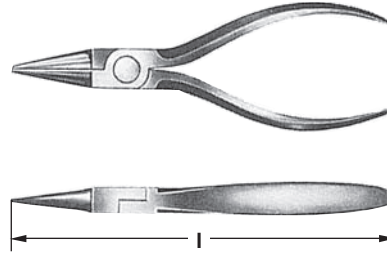

Pliers, Lineman's/Side Cutting
Pince universelle
Pinza de Combinación

Number	l mm	g	l inch	Wt. lbs.
P-35	230	445	8 1/2	.98

Pliers, Needle-Nose w/Side Cutter
Pince demi ronde, longs becs
Pinza de Punta Larga con Cortador

Number	l mm	g	l inch	Wt. lbs.
P-326	180	160	7	.34

Pliers, Pipe
Pince à gaz
Pinza para Tubo

Number	l mm	g	l inch	Wt. lbs.
8280	250	650	9 ⁴ / ₅	1.45

Pliers, Pipe
Pince à cônes
Pinza para Tubo

Number	l mm	g	l inch	Wt. lbs.
P-33	205	370	8	.78

Pliers, Round Nose (DIN 5249)
Pince ronde
Pinza de Punta Redonda

Number	l mm	g	l inch	Wt. lbs.
8264	160	110	6 ¹ / ₄	.24

Regular

(DIN 5256)

Pliers, Snap/Retaining Ring
Pince pour circlips intérieurs
Pinza Abre Anillos