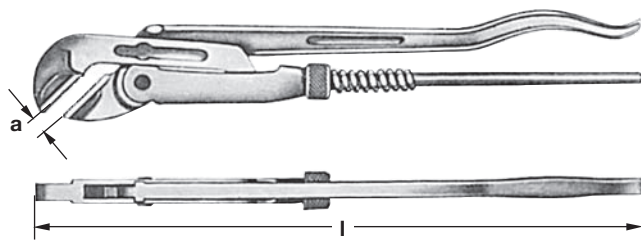

Number	l mm	mm	g	l inch	inch	Wt. lbs.
8320	140	8-25	120	5 ¹ / ₂	⁵ / ₁₆ - 1	.26
8322	180	19-60	220	7	³ / ₄ - 2 ³ / ₈	.49
8324	225	40-100	300	8 ³ / ₄	1 ⁹ / ₁₆ - 3 ¹⁵ / ₁₆	.66
8326	290	85-165	700	11 ¹ / ₂	3 ⁵ / ₁₆ - 6 ¹ / ₂	1.54
8328	500	125-300	1200	19 ³ / ₄	4 ¹⁵ / ₁₆ - 11 ¹³ / ₁₆	2.65

*Remember those
 who dedicate their lives to
 serve and protect!*

*See page 67 for
 AMPCO's Commemorative
 Awards and Gift Items!*

Spring

(DIN 5254)

Pliers, Snap/Retaining Ring
Pince pour circlips extérieurs
Pinza Abre Anillos

Number	l mm	mm	g	inch	inch	Wt. lbs.
8300	140	3-10	110	5½	1/8 - 3/8	.24
8302	140	10-25	120	5½	3/8 - 1	.26
8304	180	19-60	220	7	3/4 - 2 3/8	.49
8306	225	40-100	300	8 3/4	1 9/16 - 3 15/16	.66
8308	310	85-165	700	12 1/4	3 5/16 - 6 1/2	1.54
8310	500	125-300	1200	19 3/4	4 15/16 - 11 13/16	2.65