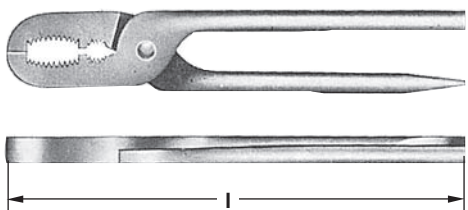

Number	a max mm	l mm	g	a max inch	l inch	Wt. lbs.
P-39	45	255	400	1 1/2	10	.68
P-312	55	300	550	2 1/8	12	1.24

Pliers, Diagonal Cutting
Pince coupante diagonale
Pinza de Corte Diagonal

Number	l mm	g	l inch	Wt. lbs.
P-36	178	160	7	.35

Pliers, Lineman's/Side Cutting
Pince universelle
Pinza de Combinación

Number	l mm	g	l inch	Wt. lbs.
P-35	230	445	8 1/2	.98

Pliers, Needle-Nose w/Side Cutter
Pince demi ronde, longs becs
Pinza de Punta Larga con Cortador

Number	l mm	g	l inch	Wt. lbs.
P-326	180	160	7	.34

Pliers, Pipe
Pince à gaz
Pinza para Tubo

Number	l mm	g	l inch	Wt. lbs.
8280	250	650	9 ⁴ / ₅	1.45

Pliers, Pipe
Pince à cônes
Pinza para Tubo

Number	l mm	g	l inch	Wt. lbs.
P-33	205	370	8	.78