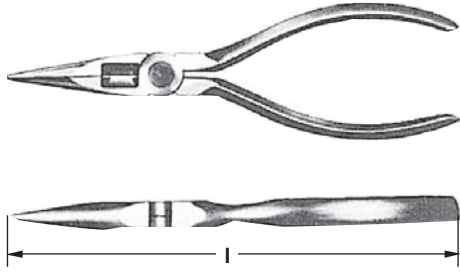

Number	l mm	g	l inch	Wt. lbs.
8254	160	120	6 1/4	.26

Pliers, Cutting
Tenaille
Pinza Cortadora

Number	l mm	g	l inch	Wt. lbs.
4-1242	230	400	9 7/8	.88

Pliers, Groove Joint
Pince multiprise
Pinza Junta Estrlia

Number	a max mm	l mm	g	a max inch	l inch	Wt. lbs.
P-39	45	255	400	1 1/2	10	.68
P-312	55	300	550	2 1/8	12	1.24

Pliers, Diagonal Cutting
Pince coupante diagonale
Pinza de Corte Diagonal

Number	l mm	g	l inch	Wt. lbs.
P-36	178	160	7	.35

Pliers, Lineman's/Side Cutting
Pince universelle
Pinza de Combinación

Number	l mm	g	l inch	Wt. lbs.
P-35	230	445	8 1/2	.98

Pliers, Needle-Nose w/Side Cutter
Pince demi ronde, longs becs
Pinza de Punta Larga con Cortador