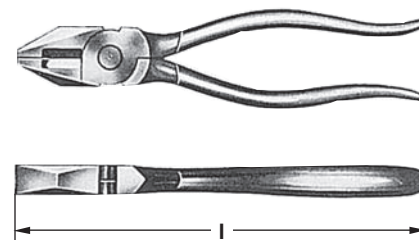

Pliers, Adjustable Combination
Pince combinée
Pinza de Combinación Ajustable

Number	a max mm	l mm	g	a max inch	l inch	Wt. lbs.
P-30	8	165	190	5/16	6 1/2	.42
P-31	13	205	235	1/2	8	.52

Pliers, Flat Nose (DIN 5248)
Pince plate
Pinza de Punta Aplanada

Number	l mm	g	l inch	Wt. lbs.
8254	160	120	6 1/4	.26

Pliers, Cutting
Tenaille
Pinza Cortadora

Number	l mm	g	l inch	Wt. lbs.
4-1242	230	400	9 7/8	.88

Pliers, Groove Joint
Pince multiprise
Pinza Junta Estrlia

Number	a max mm	l mm	g	a max inch	l inch	Wt. lbs.
P-39	45	255	400	1 1/2	10	.68
P-312	55	300	550	2 1/8	12	1.24

Pliers, Diagonal Cutting
Pince coupante diagonale
Pinza de Corte Diagonal

Number	l mm	g	l inch	Wt. lbs.
P-36	178	160	7	.35