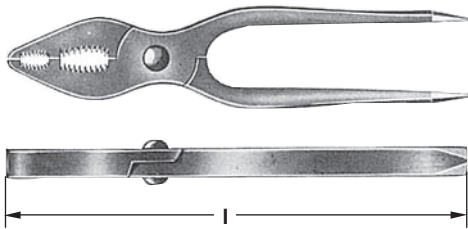

Pliers, Pipe
Pince à gaz
Pinza para Tubo

Number	l mm	g	l inch	Wt. lbs.
8280	250	650	9⁴/₅	1.45