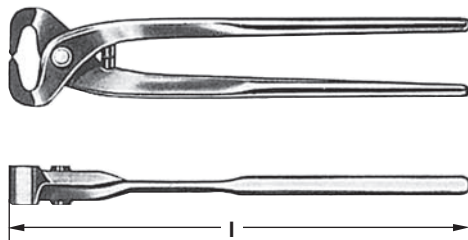

Pliers, Adjustable Combination
Pince combinée
Pinza de Combinación Ajustable

Number	a max mm	l mm	g	a max inch	l inch	Wt. lbs.
P-30	8	165	190	5/16	6 1/2	.42
P-31	13	205	235	1/2	8	.52

Pliers, Flat Nose (DIN 5248)
Pince plate
Pinza de Punta Aplanada

Number	l mm	g	l inch	Wt. lbs.
8254	160	120	6 1/4	.26

Pliers, Cutting
Tenaille
Pinza Cortadora

Number	l mm	g	l inch	Wt. lbs.
4-1242	230	400	9 7/8	.88

Pliers, Groove Joint
Pince multiprise
Pinza Junta Estrlia

Pliers, Swedish
Clé serre-tube, modèle suédois
Pinza Sueca

Number	a max mm	l mm	g	a max inch	l inch	Wt. lbs.
8286	25	315	900	1	12 3/8	2.00
8288	38	425	1400	1½	16 3/4	3.10
8290	55	560	2400	2 1/8	22	5.29