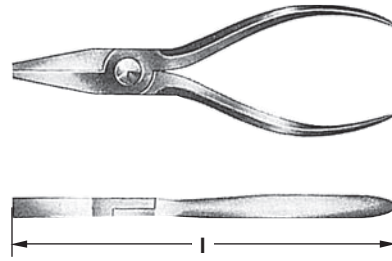

Pliers, Adjustable Combination
Pince combinée
Pinza de Combinación Ajustable

Number	a max mm	l mm	g	a max inch	l inch	Wt. lbs.
P-30	8	165	190	5/16	6 1/2	.42
P-31	13	205	235	1/2	8	.52

Pliers, Flat Nose (DIN 5248)
Pince plate
Pinza de Punta Aplanada

Number	l mm	g	l inch	Wt. lbs.
8254	160	120	6 1/4	.26

Pliers, Cutting
Tenaille
Pinza Cortadora

Number	l mm	g	l inch	Wt. lbs.
4-1242	230	400	9 7/8	.88

Pliers, Groove Joint
Pince multiprise
Pinza Junta Estrlia

Number	a max mm	l mm	g	a max inch	l inch	Wt. lbs.
P-39	45	255	400	1 1/2	10	.68
P-312	55	300	550	2 1/8	12	1.24

Pliers, Diagonal Cutting
Pince coupante diagonale
Pinza de Corte Diagonal

Number	l mm	g	l inch	Wt. lbs.
P-36	178	160	7	.35

Pliers, Swedish
Clé serre-tube, modèle suédois
Pinza Sueca

Number	a max mm	l mm	g	a max inch	l inch	Wt. lbs.
8286	25	315	900	1	12 3/8	2.00
8288	38	425	1400	1½	16 3/4	3.10
8290	55	560	2400	2 1/8	22	5.29