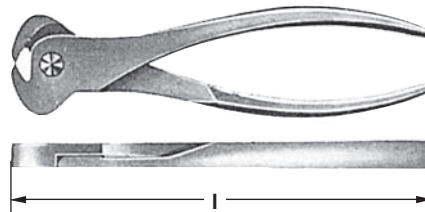

Pliers, Top Cutting
Pince à lame coupante
Pinza de Corte Superior

Number	l mm	g	inch	Wt. lbs.
8350	185	130	7 1/4	.29