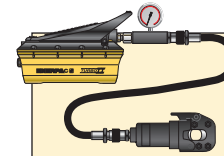

▼ Mostrados da esquerda para direita: WHC-3380, WHC-750

Série WHC, WHR, WCB, STC

Capacidade:

3 a 20 toneladas

Capacidade de Corte:

12,7-101,6 mm

Pressão Máxima de Trabalho:

700 bar (10.000 psi)

Cortadores Hidráulicos

Os cortadores hidráulicos também estão disponíveis como conjuntos (ferramenta, bomba e mangueira).

bomba e mangueira).

Conjuntos de Cortadores	Modelo do Cortador	Modelo da Bomba
WHC-750	P-392	STC-750H
WHC-750	P-392FP	STC-750FP
WHC-750	PATG-1102N	STC-750A
WHC-1250	P-392	STC-1250H
WHC-1250	P-392FP	STC-1250FP
WHC-1250	PATG-1102N	STC-1250A

H = Bomba Manual, A = Bomba Pneumática
FP = Bomba com acionamento por pedal

▼ Um cabo de aço é cortado fácil e suavemente, com atuação tipo guilhotina de um Cortador Enerpac.

- Simples ação, retorno por mola em todos os modelos, exceto o WHR-1250
- Atuação tipo guilhotina para operação eficiente
- Alças de manuseio nos modelos maiores
- Sacola incluída para facilitar o transporte e proteger a ferramenta
- Pode ser usado com a maioria das bombas com válvula de 3 vias ou válvula de descarga com pressão de trabalho de 700 bar (10.000 psi), (exceto o modelo WHR-1250, que necessita de uma bomba com válvula de 4 vias)
- Engate rápido CR-400 e tampa guarda pó incluídos em todos os modelos